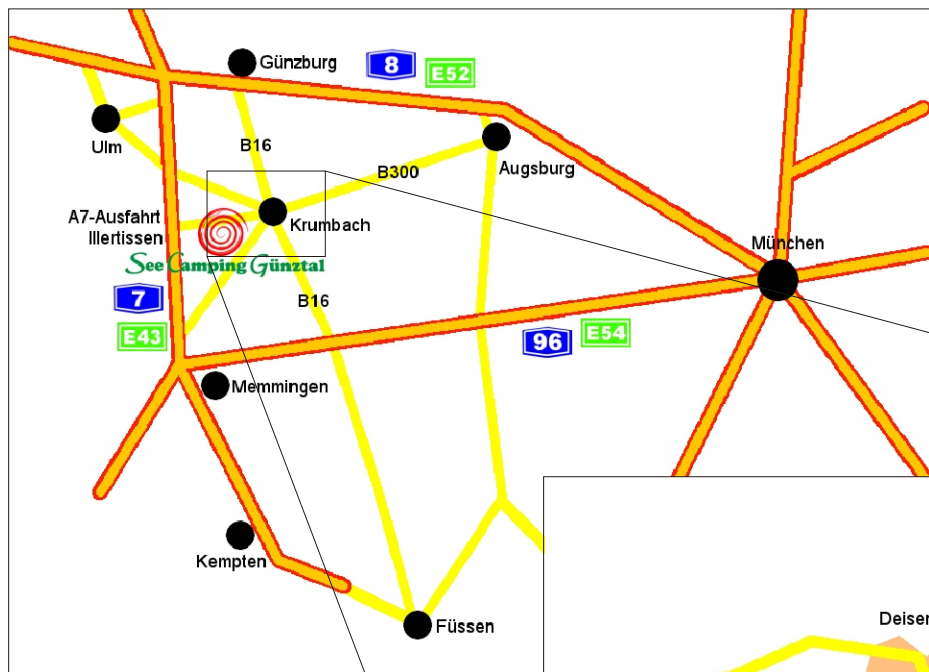

Anfahrtsplan See Camping Günztal

Adresse:

**Oberrieder Weiherstr. 5
D - 86488 Breienthal**

Tel.: +49 [0] 8282 881870

**GPS -
Koordinaten:**

48 . 2272 N

10 . 2928 E

bzw.

48° 13' 38" N

10° 17' 34" E

Von der A7 kommend (Abfahrt Illertissen):

Richtung Krumbach, durch Obenhausen, Nordholz, Breienthal.

Hinter Ortsausgangstafel Breienthal rechts ins "Naherholungsgebiet Oberrieder Weiher".

Von der A8 / LEGOLAND Deutschland kommend:

B16 nach Süden Richtung Krumbach, im Ort nach rechts Richtung A7 / Illertissen. Hinter

Nattenhausen, vor Ortseingangstafel Breienthal links ins "Naherholungsgebiet Oberr. Weiher".

Sofern Ihr Gerät die POI-Funktion unterstützt, ist die Eingabe des POIs (Point of Interest) "Oberrieder Weiher" deshalb bis auf weiteres sinnvoller!

Wir wünschen Ihnen eine angenehme Anreise!