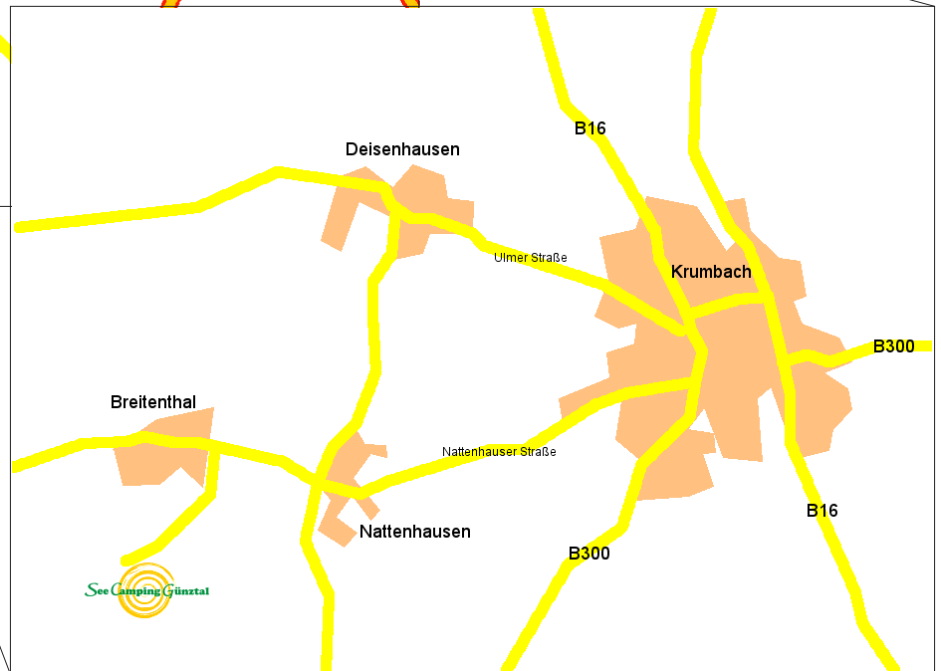

Anfahrtsplan See Camping Günztal

Adresse:

**Oberrieder Weiherstr. 5
D - 86488 Breitenthal**

Tel.: +49 [0] 8282 881870

**GPS -
Koordinaten:**

48 . 2272 N

10 . 2928 E

bzw.

48° 13' 38" N

10° 17' 34" E

Von der A7 kommend (Abfahrt Illertissen):

Richtung Krumbach, durch Oberhausen, Nordholz, Breitenthal.

Hinter Ortsausgangstafel Breitenthal rechts ins "Naherholungsgebiet Oberrieder Weiher".

Von der A8 / LEGOLAND Deutschland kommend:

B16 nach Süden Richtung Krumbach, im Ort nach rechts Richtung A7 / Illertissen. Hinter Nattenhausen, vor Ortseingangstafel Breitenthal links "Naherholungsgebiet Oberr. Weiher".

Bitte achten Sie bei der Eingabe der Adresse in Ihr Navigationsgerät auf den korrekten Straßennamen.

Bitte fahren Sie nicht zur "Oberrieder Straße" (wird oft automatisch abgeändert!), diese befindet sich in einem Wohngebiet.