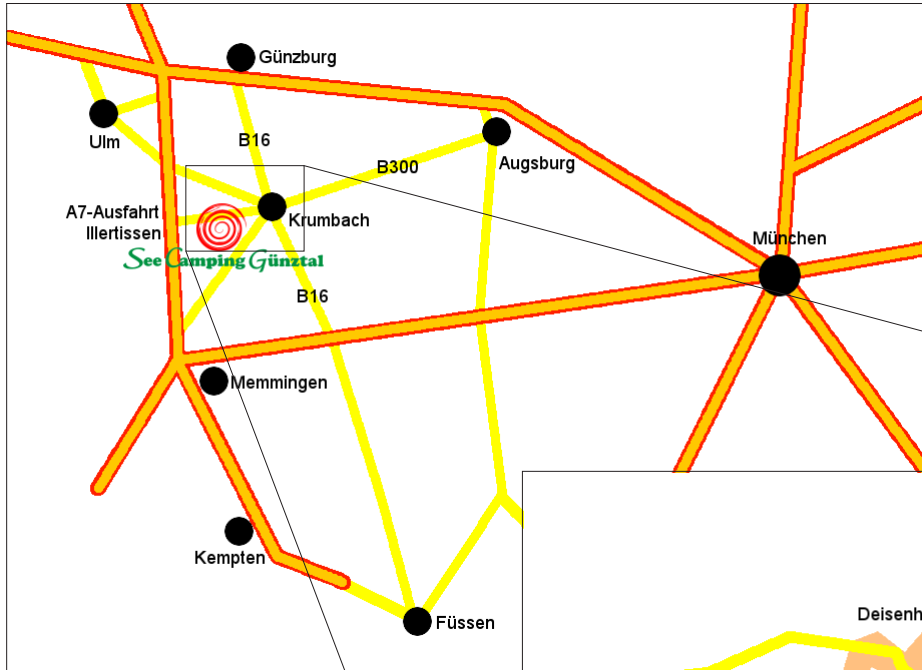

Anfahrtsplan See Camping Günztal

Adresse:

**Oberrieder Weiherstr. 5
D - 86488 Breitenthal**

Tel.: +49 [0] 8282 881870

**GPS -
Koordinaten:**

48 . 2272 N

10 . 2928 E

bzw.

48° 13' 38" N

10° 17' 34" E

Von der A7 kommend (Abfahrt Illertissen):

Richtung Krumbach, durch Oberhausen, Nordholz, Breitenthal.

Hinter Ortsausgangstafel Breitenthal rechts ins "Naherholungsgebiet Oberrieder Weiher".

Von der A8 / LEGOLAND Deutschland kommend:

B16 nach Süden Richtung Krumbach, im Ort nach rechts Richtung A7 / Illertissen. Hinter Nattenhausen, vor Ortseingangstafel Breitenthal links "Naherholungsgebiet Oberr. Weiher".

Bitte achten Sie bei der Eingabe der Adresse in Ihr Navigationsgerät auf den korrekten Straßennamen.

Bitte fahren Sie nicht zur "Oberrieder Straße" (wird oft automatisch abgeändert!), diese befindet sich in einem Wohngebiet.